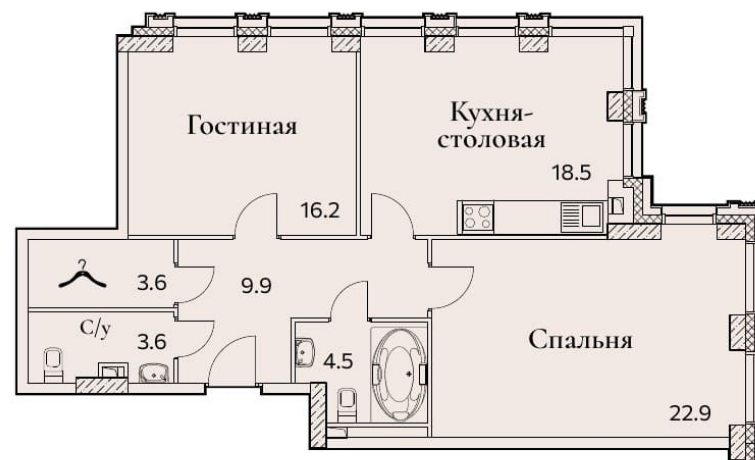

2-КОМНАТНАЯ

Площадь 79.2 м²
Секция 1
Доступна на этажах 6, 7

Офис продаж: пр-кт Вернадского, 105к4, вход между 3 и 4 подъездами. Ежедневно, с 10.00 до 21.00

8 (495) 778-98-98

sz-fullhouse.ru

ПРЕДЛОЖЕНИЕ НЕ ЯВЛЯЕТСЯ ОФЕРТОЙ