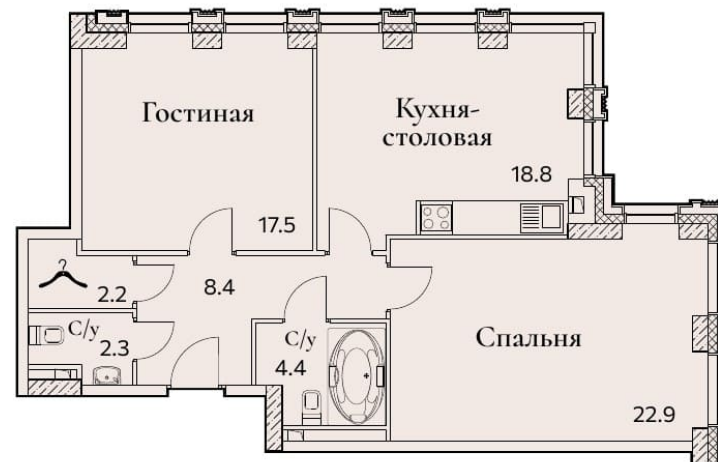

2-КОМНАТНАЯ

Площадь	76.5 м²
Секция	1
Доступна на этажах	5, 8-17

Офис продаж: пр-кт Вернадского, 105к4, вход между 3 и 4 подъездами. Ежедневно, с 10.00 до 21.00

8 (495) 778-98-98

sz-fullhouse.ru

ПРЕДЛОЖЕНИЕ НЕ ЯВЛЯЕТСЯ ОФЕРТОЙ

08.05.2024

пр-кт Вернадского