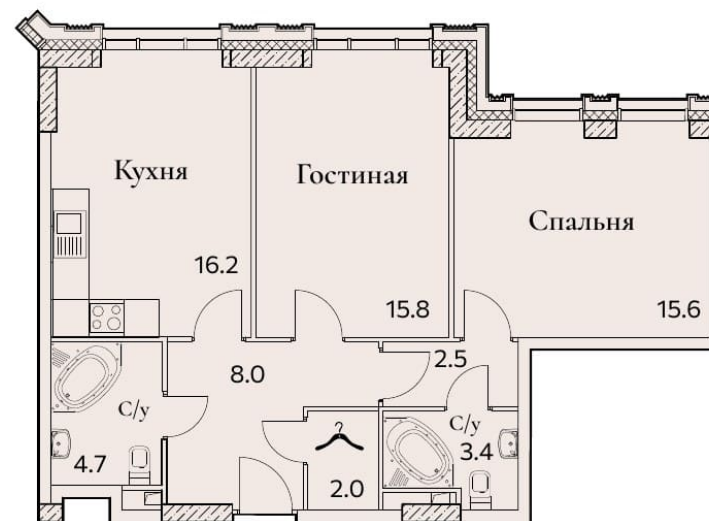

2-КОМНАТНАЯ

Площадь	68.2 м²
Секция	2
Доступна на этажах	10-13, 16-17

Офис продаж: пр-кт Вернадского, 105к4, вход между 3 и 4 подъездами. Ежедневно, с 10.00 до 21.00

8 (495) 778-98-98

sz-fullhouse.ru

ПРЕДЛОЖЕНИЕ НЕ ЯВЛЯЕТСЯ ОФЕРТОЙ

03.05.2024

пр-кт Вернадского