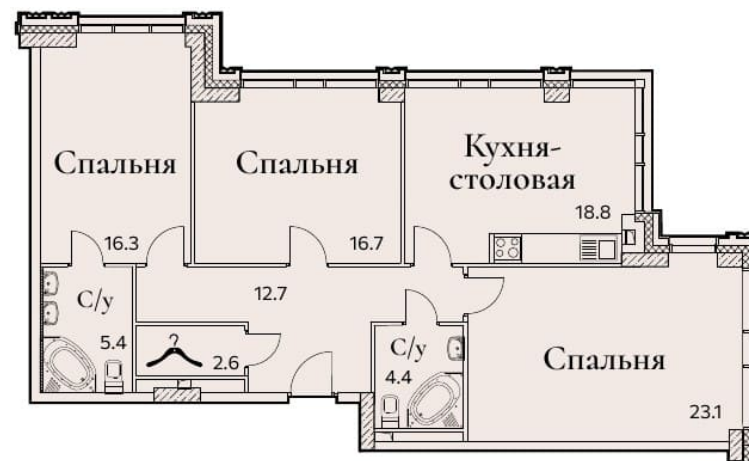

3-КОМНАТНАЯ

Площадь 100 м²

Секция 2

Доступна на этажах 20-23

Офис продаж: пр-кт Вернадского, 105к4, вход между 3 и 4 подъездами. Ежедневно, с 10.00 до 21.00

8 (495) 778-98-98

sz-fullhouse.ru

ПРЕДЛОЖЕНИЕ НЕ ЯВЛЯЕТСЯ ОФЕРТОЙ