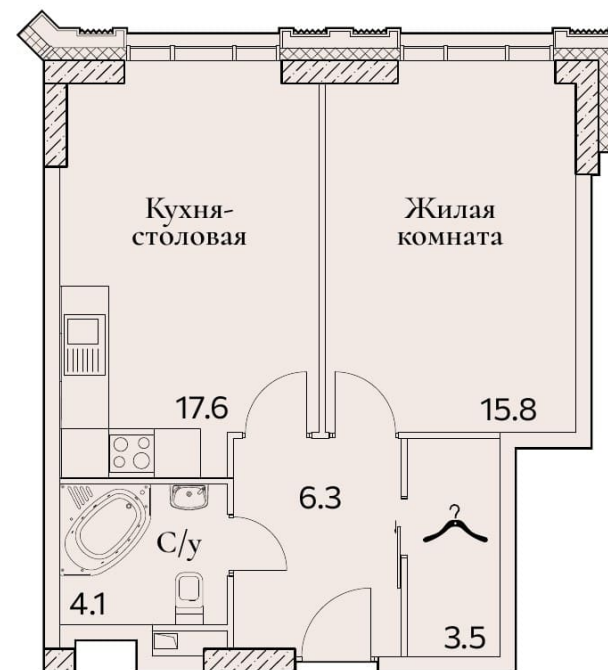

1-КОМНАТНАЯ

Площадь	47.3 м²
Секция	1
Доступна на этажах	3-5, 8-9

Офис продаж: пр-кт Вернадского, 105к4, вход между 3 и 4 подъездами. Ежедневно, с 10.00 до 21.00

8 (495) 778-98-98

sz-fullhouse.ru

ПРЕДЛОЖЕНИЕ НЕ ЯВЛЯЕТСЯ ОФЕРТОЙ

07.05.2024

пр-кт Вернадского