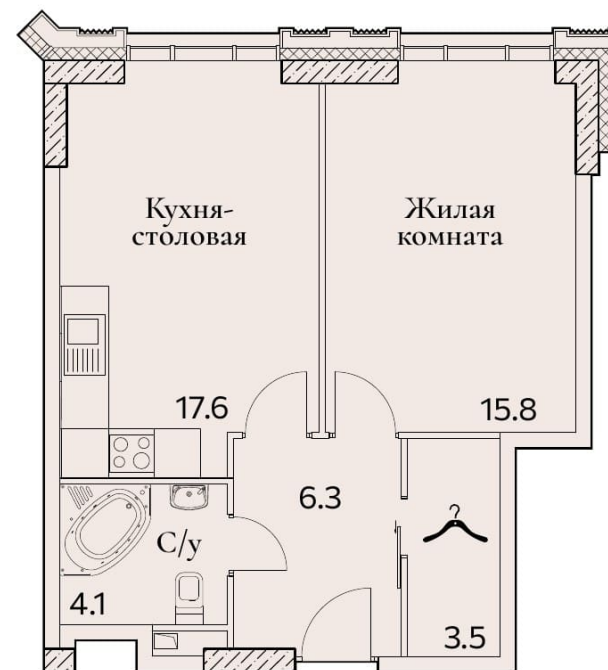

1-КОМНАТНАЯ

Площадь	47.3 м²
Секция	1
Доступна на этажах	3-5, 8-9

Офис продаж: пр-кт Вернадского, 105к4, вход между 3 и 4 подъездами. Ежедневно, с 10.00 до 21.00

8 (495) 161-53-07

sz-fullhouse.ru

ПРЕДЛОЖЕНИЕ НЕ ЯВЛЯЕТСЯ ОФЕРТОЙ

13.09.2024

пр-кт Вернадского