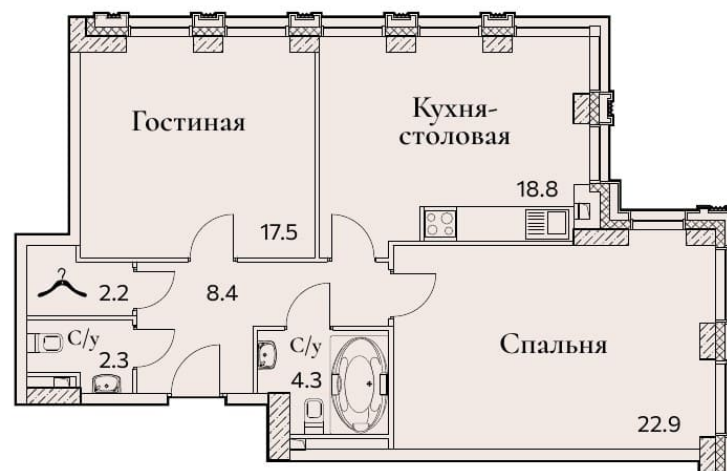

2-КОМНАТНАЯ

Площадь 76.4 м²
Секция 1
Доступна на этажах 3-4

Офис продаж: пр-кт Вернадского, 105к4, вход между 3 и 4 подъездами. Ежедневно, с 10.00 до 21.00

8 (495) 161-53-07

sz-fullhouse.ru

ПРЕДЛОЖЕНИЕ НЕ ЯВЛЯЕТСЯ ОФЕРТОЙ