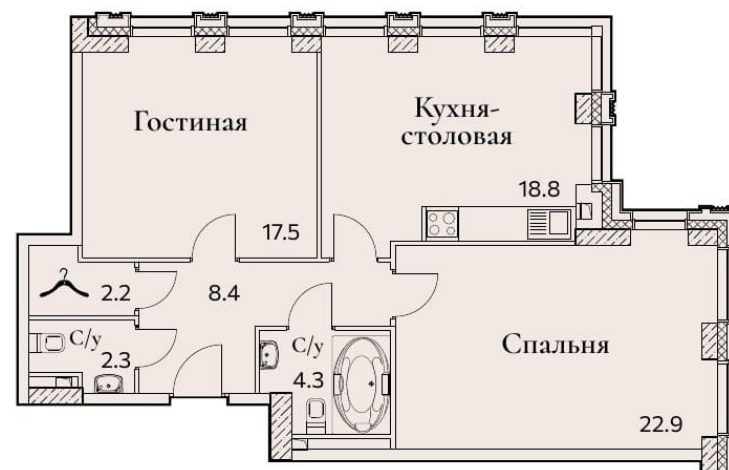

# 2-КОМНАТНАЯ

Площадь 76.4 м<sup>2</sup>  
Секция 1  
Доступна на этажах 3-4

Офис продаж: пр-кт Вернадского, 105к4, вход между 3 и 4 подъездами. Ежедневно, с 10.00 до 21.00

8 (495) 778-98-98

sz-fullhouse.ru