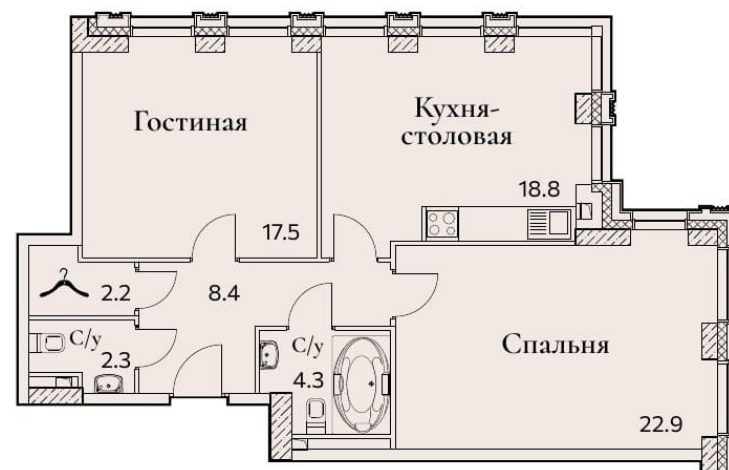

2-КОМНАТНАЯ

Площадь 76.4 м²
Секция 1
Доступна на этажах 3-4

Офис продаж: пр-кт Вернадского, 105к4, вход между 3 и 4 подъездами. Ежедневно, с 10.00 до 21.00

+7 (499) 688-91-09

sz-fullhouse.ru

ПРЕДЛОЖЕНИЕ НЕ ЯВЛЯЕТСЯ ОФЕРТОЙ