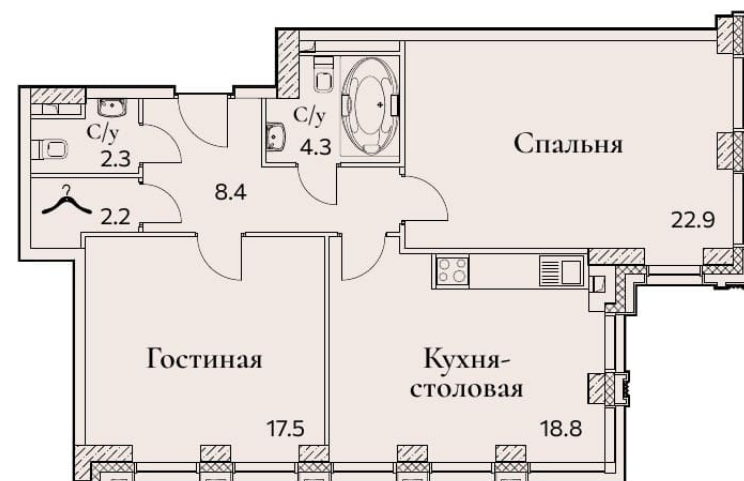

2-КОМНАТНАЯ

Площадь	76.4 м²
Секция	1
Доступна на этажах	3-4

Офис продаж: пр-кт Вернадского, 105к4, вход между 3 и 4 подъездами. Ежедневно, с 10.00 до 21.00

8 (495) 778-98-98

sz-fullhouse.ru

ПРЕДЛОЖЕНИЕ НЕ ЯВЛЯЕТСЯ ОФЕРТОЙ

23.04.2024

пр-кт Вернадского