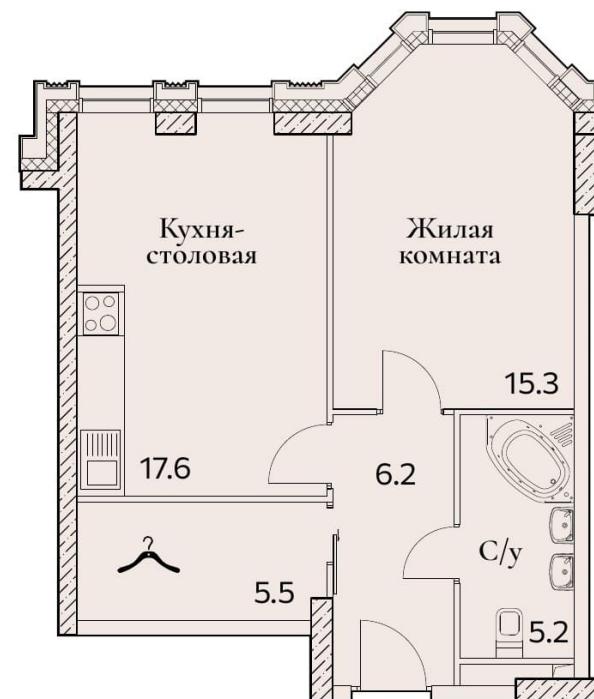

1-КОМНАТНАЯ

Площадь	49.8 м²
Секция	2
Доступна на этажах	2-17

Офис продаж: пр-кт Вернадского, 105к4, вход между 3 и 4 подъездами. Ежедневно, с 10.00 до 21.00

8 (495) 778-98-98

sz-fullhouse.ru

ПРЕДЛОЖЕНИЕ НЕ ЯВЛЯЕТСЯ ОФЕРТОЙ

29.02.2024

пр-кт Вернадского