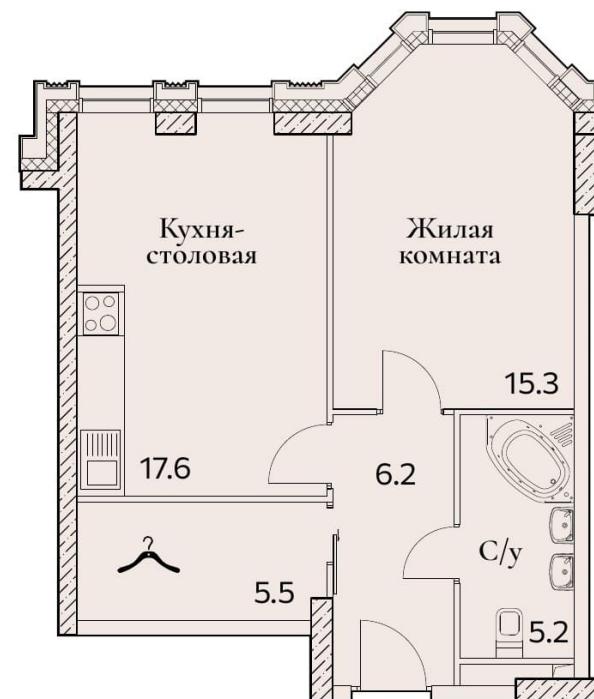

1-КОМНАТНАЯ

Площадь 49.8 м²
Секция 2
Доступна на этажах 2-17

Офис продаж: пр-кт Вернадского, 105к4, вход между 3 и 4 подъездами. Ежедневно, с 10.00 до 21.00

8 (495) 778-98-98

sz-fullhouse.ru

ПРЕДЛОЖЕНИЕ НЕ ЯВЛЯЕТСЯ ОФЕРТОЙ

26.04.2024

пр-кт Вернадского