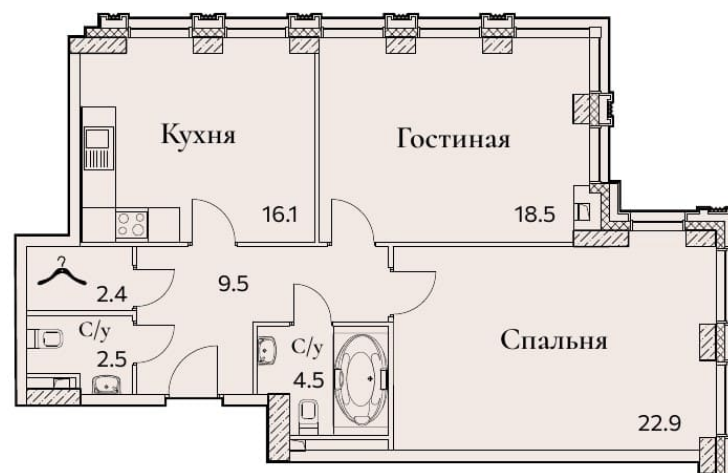

2-КОМНАТНАЯ

Площадь	76.4 м ²
Секция	2
Доступна на этажах	3-4

Офис продаж: пр-кт Вернадского, 105к4, вход между 3 и 4 подъездами. Ежедневно, с 10.00 до 21.00

8 (495) 778-98-98

sz-fullhouse.ru

ПРЕДЛОЖЕНИЕ НЕ ЯВЛЯЕТСЯ ОФЕРТОЙ