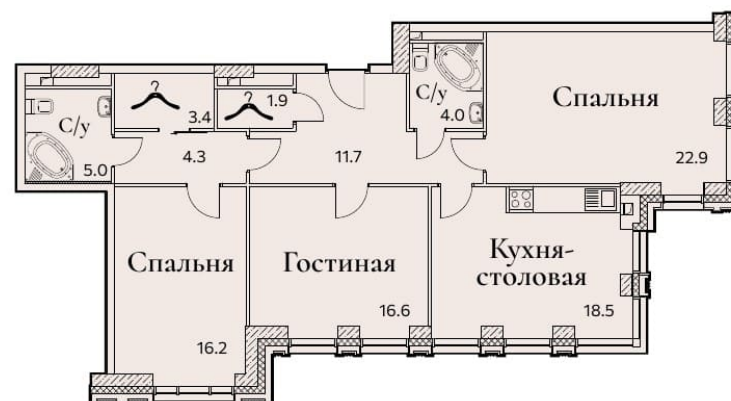

3-КОМНАТНАЯ

Площадь 104.5 м²

Секция 2

Доступна на этажах 3-9, 19

Офис продаж: пр-кт Вернадского, 105к4, вход между 3 и 4 подъездами. Ежедневно, с 10.00 до 21.00

8 (495) 778-98-98

sz-fullhouse.ru

ПРЕДЛОЖЕНИЕ НЕ ЯВЛЯЕТСЯ ОФЕРТОЙ

25.04.2024

пр-кт Вернадского