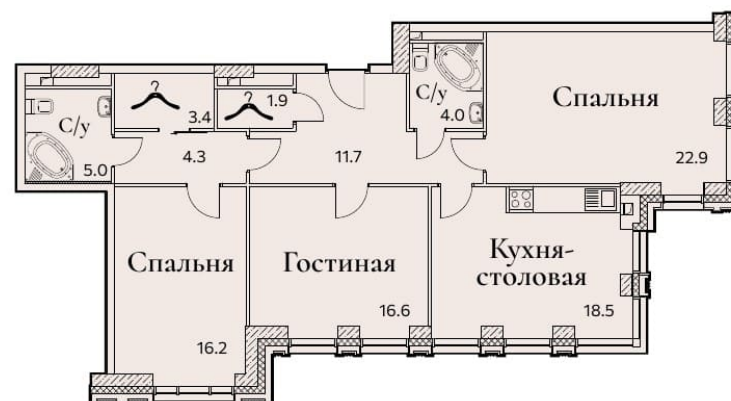

3-КОМНАТНАЯ

Площадь 104.5 м²

Секция 2

Доступна на этажах 3-9, 19

Офис продаж: пр-кт Вернадского, 105к4, вход между 3 и 4 подъездами. Ежедневно, с 10.00 до 21.00

8 (495) 161-53-07

sz-fullhouse.ru

ПРЕДЛОЖЕНИЕ НЕ ЯВЛЯЕТСЯ ОФЕРТОЙ

03.08.2024

пр-кт Вернадского