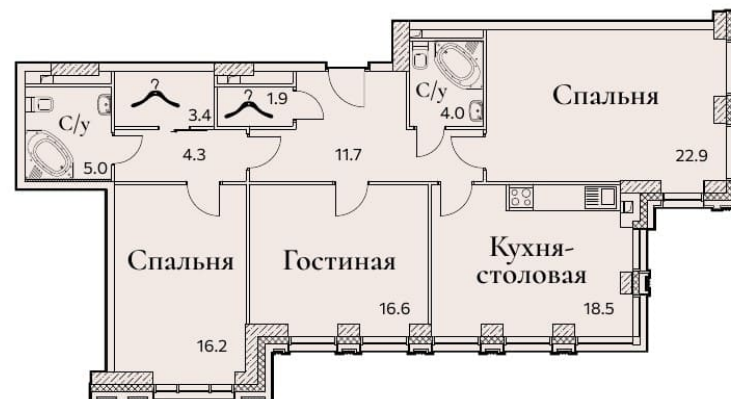

3-КОМНАТНАЯ

Площадь 104.5 м²

Секция 2

Доступна на этажах 3-9, 19

Офис продаж: пр-кт Вернадского, 105к4, вход между 3 и 4 подъездами. Ежедневно, с 10.00 до 21.00

8 (495) 778-98-98

sz-fullhouse.ru

ПРЕДЛОЖЕНИЕ НЕ ЯВЛЯЕТСЯ ОФЕРТОЙ

23.04.2024

пр-кт Вернадского