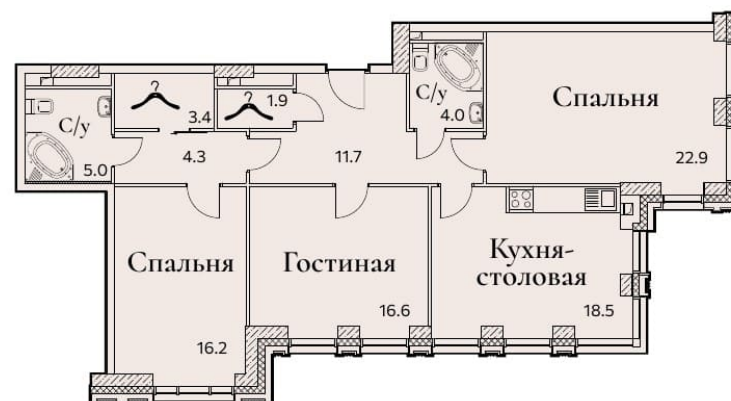

# 3-КОМНАТНАЯ

Площадь	104.5 м <sup>2</sup>
Секция	2
Доступна на этажах	3-9, 19

Офис продаж: пр-кт Вернадского, 105к4, вход между 3 и 4 подъездами. Ежедневно, с 10.00 до 21.00

8 (495) 778-98-98

sz-fullhouse.ru