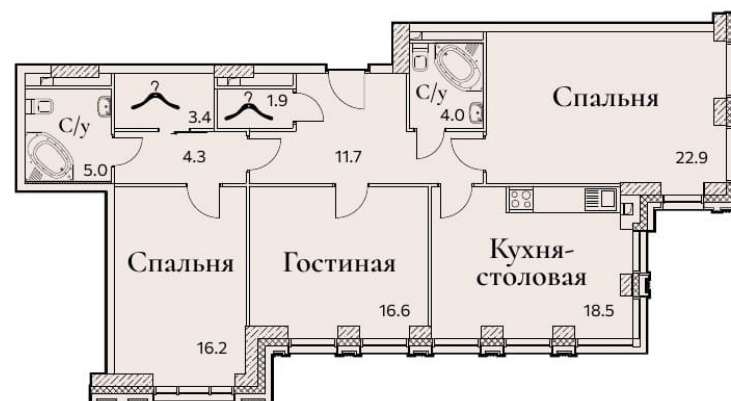

2-КОМНАТНАЯ

Площадь	104.5 м ²
Секция	2
Доступна на этажах	3-9, 19

Офис продаж: пр-кт Вернадского, 105к4, вход между 3 и 4 подъездами. Ежедневно, с 09.00 до 21.00

8 (495) 778-98-98

sz-fullhouse.ru

ПРЕДЛОЖЕНИЕ НЕ ЯВЛЯЕТСЯ ОФЕРТОЙ