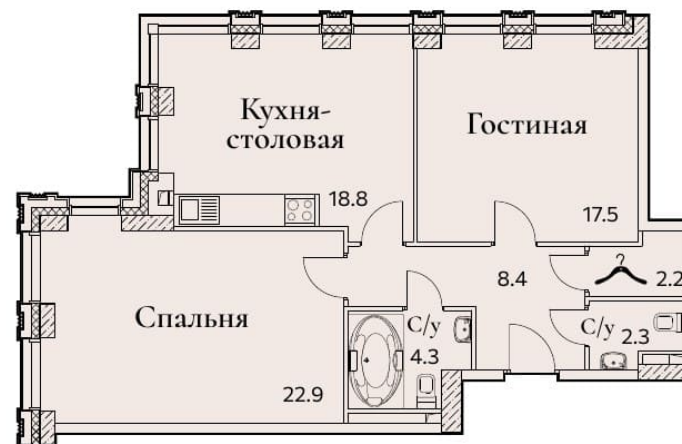

2-КОМНАТНАЯ

Площадь	76.4 м²
Секция	3
Доступна на этажах	3-4

Офис продаж: пр-кт Вернадского, 105к4, вход между 3 и 4 подъездами. Ежедневно, с 10.00 до 21.00

8 (495) 161-53-07

sz-fullhouse.ru

ПРЕДЛОЖЕНИЕ НЕ ЯВЛЯЕТСЯ ОФЕРТОЙ

03.08.2024

пр-кт Вернадского