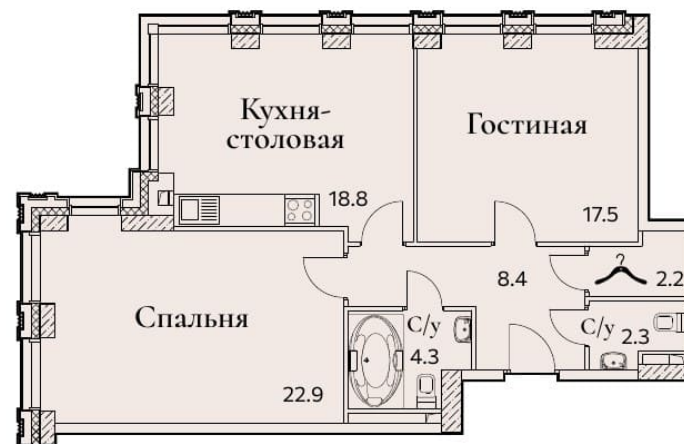

2-КОМНАТНАЯ

Площадь	76.4 м ²
Секция	3
Доступна на этажах	3-4

Офис продаж: пр-кт Вернадского, 105к4, вход между 3 и 4 подъездами. Ежедневно, с 10.00 до 21.00

8 (495) 778-98-98

sz-fullhouse.ru

ПРЕДЛОЖЕНИЕ НЕ ЯВЛЯЕТСЯ ОФЕРТОЙ