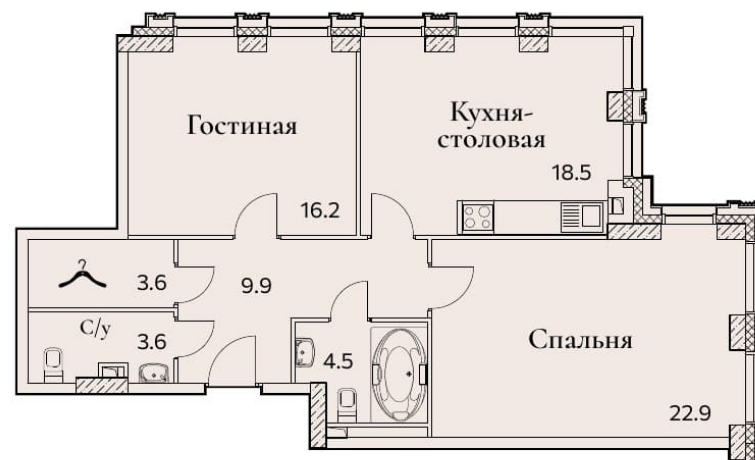

# 2-КОМНАТНАЯ

Площадь 79.2 м<sup>2</sup>  
Секция 1  
Доступна на этажах 6, 7

Офис продаж: пр-кт Вернадского, 105к4, вход между 3 и 4 подъездами. Ежедневно, с 10.00 до 21.00

8 (495) 778-98-98

sz-fullhouse.ru