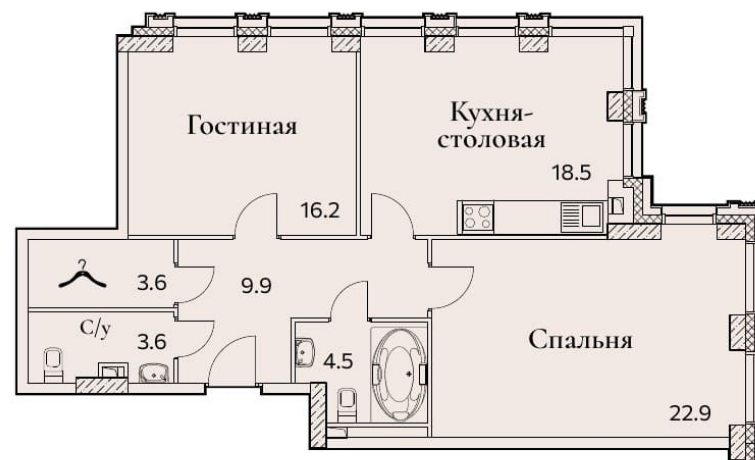

# 2-КОМНАТНАЯ

Площадь 79.2 м<sup>2</sup>  
Секция 1  
Доступна на этажах 6, 7

Офис продаж: пр-кт Вернадского, 105к4, вход между 3 и 4 подъездами. Ежедневно, с 10.00 до 21.00

+7 (499) 688-91-09

sz-fullhouse.ru