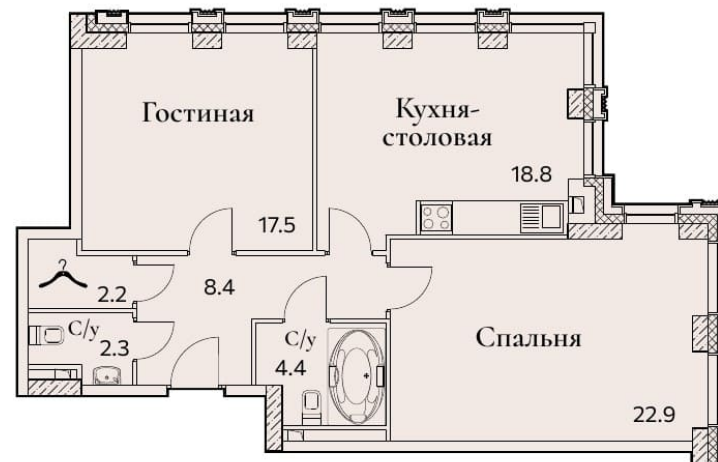

2-КОМНАТНАЯ

Площадь 76.5 м²
Секция 1
Доступна на этажах 5, 8-17

Офис продаж: пр-кт Вернадского, 105к4, вход между 3 и 4 подъездами. Ежедневно, с 10.00 до 21.00

8 (495) 778-98-98

sz-fullhouse.ru

ПРЕДЛОЖЕНИЕ НЕ ЯВЛЯЕТСЯ ОФЕРТОЙ

26.04.2024

пр-кт Вернадского