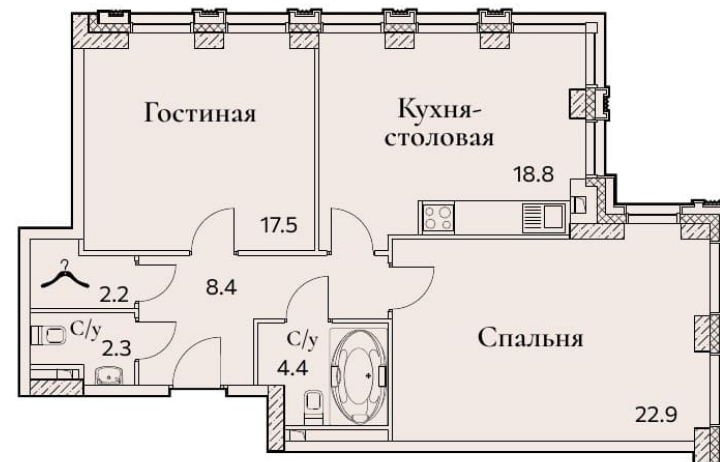

2-КОМНАТНАЯ

Площадь 76.5 м²
Секция 1
Доступна на этажах 5, 8-17

Офис продаж: пр-кт Вернадского, 105к4, вход между 3 и 4 подъездами. Ежедневно, с 10.00 до 21.00

8 (495) 778-98-98

sz-fullhouse.ru

ПРЕДЛОЖЕНИЕ НЕ ЯВЛЯЕТСЯ ОФЕРТОЙ

27.04.2024

пр-кт Вернадского