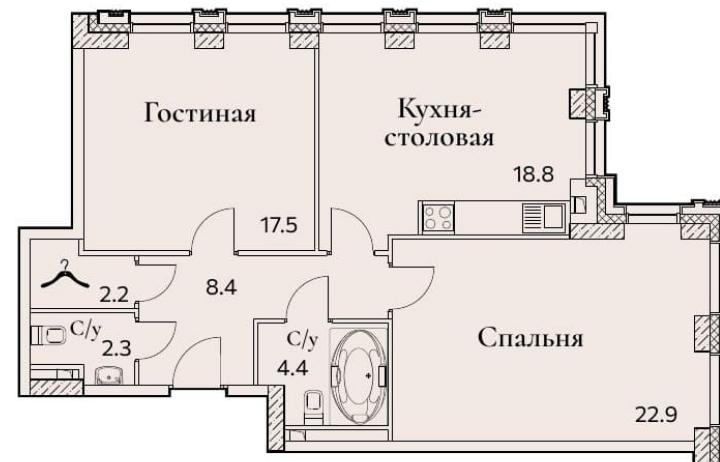

2-КОМНАТНАЯ

Площадь	76.5 м²
Секция	1
Доступна на этажах	5, 8-17

Офис продаж: пр-кт Вернадского, 105к4, вход между 3 и 4 подъездами. Ежедневно, с 10.00 до 21.00

8 (495) 778-98-98

sz-fullhouse.ru

ПРЕДЛОЖЕНИЕ НЕ ЯВЛЯЕТСЯ ОФЕРТОЙ

17.04.2024

пр-кт Вернадского