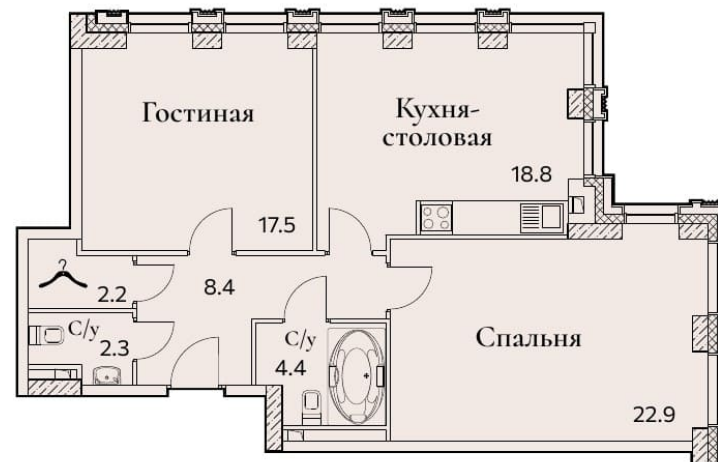

2-КОМНАТНАЯ

Площадь 76.5 м²
Секция 1
Доступна на этажах 5, 8-17

Офис продаж: пр-кт Вернадского, 105к4, вход между 3 и 4 подъездами. Ежедневно, с 10.00 до 21.00

8 (495) 161-53-07

sz-fullhouse.ru

ПРЕДЛОЖЕНИЕ НЕ ЯВЛЯЕТСЯ ОФЕРТОЙ

13.09.2024

пр-кт Вернадского