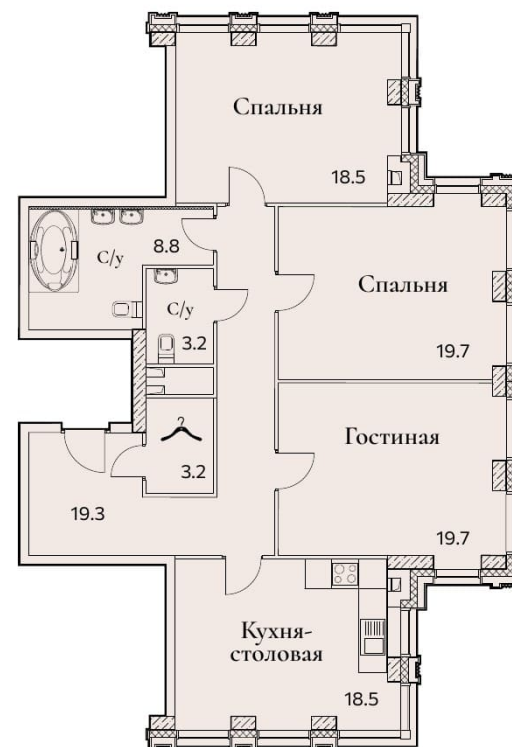

3-КОМНАТНАЯ

Площадь 110.9 м²

Секция 2

Доступна на этажах 10-13, 16-17

Офис продаж: пр-кт Вернадского, 105к4, вход между 3 и 4 подъездами. Ежедневно, с 10.00 до 21.00

8 (495) 778-98-98

sz-fullhouse.ru

ПРЕДЛОЖЕНИЕ НЕ ЯВЛЯЕТСЯ ОФЕРТОЙ

26.04.2024

пр-кт Вернадского