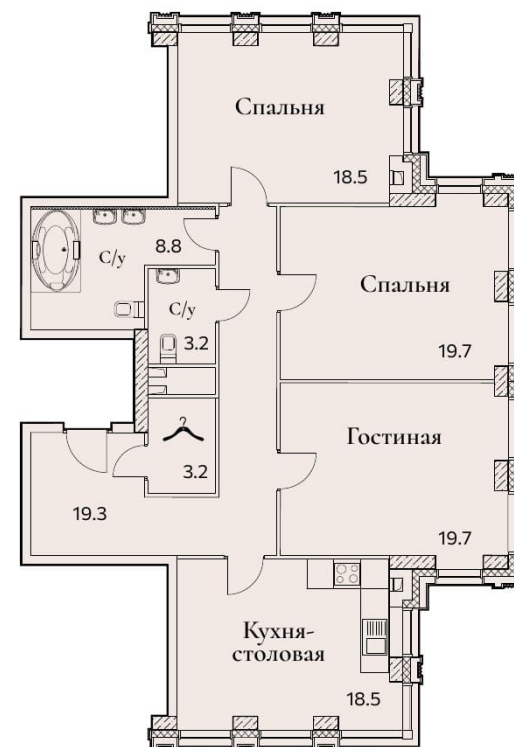

3-КОМНАТНАЯ

Площадь 110.9 м²

Секция 2

Доступна на этажах 10-13, 16-17

Офис продаж: пр-кт Вернадского, 105к4, вход между 3 и 4 подъездами. Ежедневно, с 10.00 до 21.00

8 (495) 778-98-98

sz-fullhouse.ru

ПРЕДЛОЖЕНИЕ НЕ ЯВЛЯЕТСЯ ОФЕРТОЙ

20.04.2024

пр-кт Вернадского