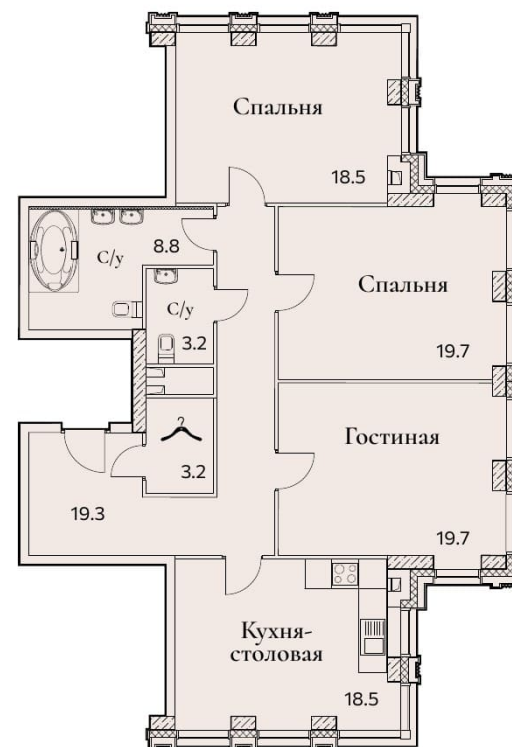

3-КОМНАТНАЯ

Площадь 110.9 м²

Секция 2

Доступна на этажах 10-13, 16-17

Офис продаж: пр-кт Вернадского, 105к4, вход между 3 и 4 подъездами. Ежедневно, с 10.00 до 21.00

8 (495) 161-53-07

sz-fullhouse.ru

ПРЕДЛОЖЕНИЕ НЕ ЯВЛЯЕТСЯ ОФЕРТОЙ

03.08.2024

пр-кт Вернадского