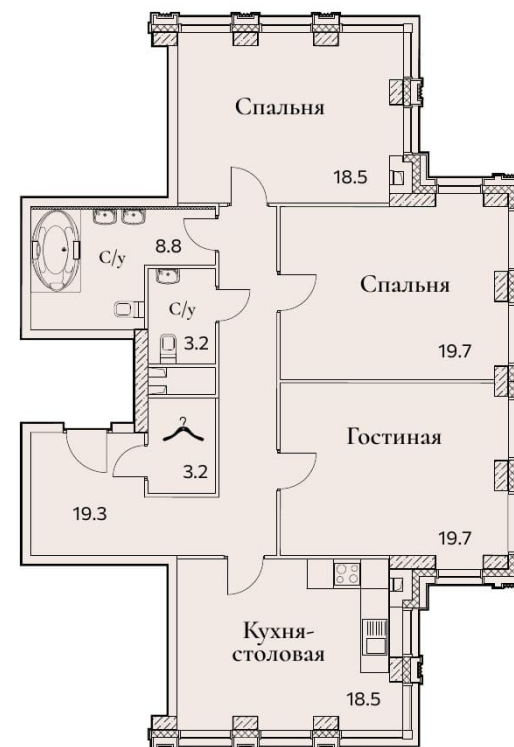

2-КОМНАТНАЯ

Площадь 110.9 м²

Секция 2

Доступна на этажах 10-13, 16-17

Офис продаж: пр-кт Вернадского, 105к4, вход между 3 и 4 подъездами. Ежедневно, с 10.00 до 21.00

8 (495) 778-98-98

sz-fullhouse.ru

ПРЕДЛОЖЕНИЕ НЕ ЯВЛЯЕТСЯ ОФЕРТОЙ

20.04.2024

пр-кт Вернадского