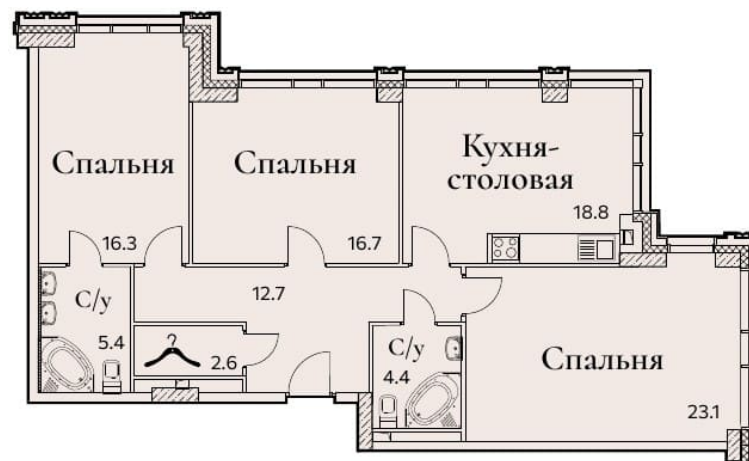

# 3-КОМНАТНАЯ

Площадь 100 м<sup>2</sup>  
Секция 2  
Доступна на этажах 20-23

Офис продаж: пр-кт Вернадского, 105к4, вход между 3 и 4 подъездами. Ежедневно, с 10.00 до 21.00

8 (495) 778-98-98

sz-fullhouse.ru