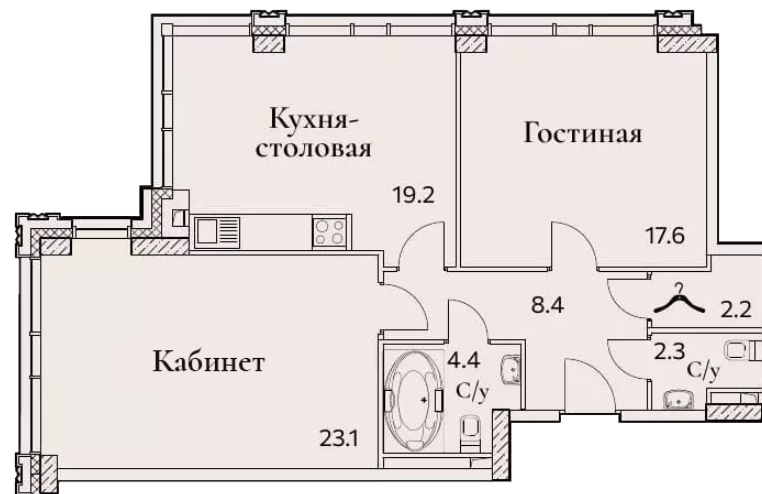

1-КОМНАТНАЯ

Площадь 77.2 м²
Секция 3
Доступна на этажах 20-23

Офис продаж: пр-кт Вернадского, 105к4, вход между 3 и 4 подъездами. Ежедневно, с 10.00 до 21.00

8 (495) 778-98-98

sz-fullhouse.ru

ПРЕДЛОЖЕНИЕ НЕ ЯВЛЯЕТСЯ ОФЕРТОЙ

29.02.2024

пр-кт Вернадского