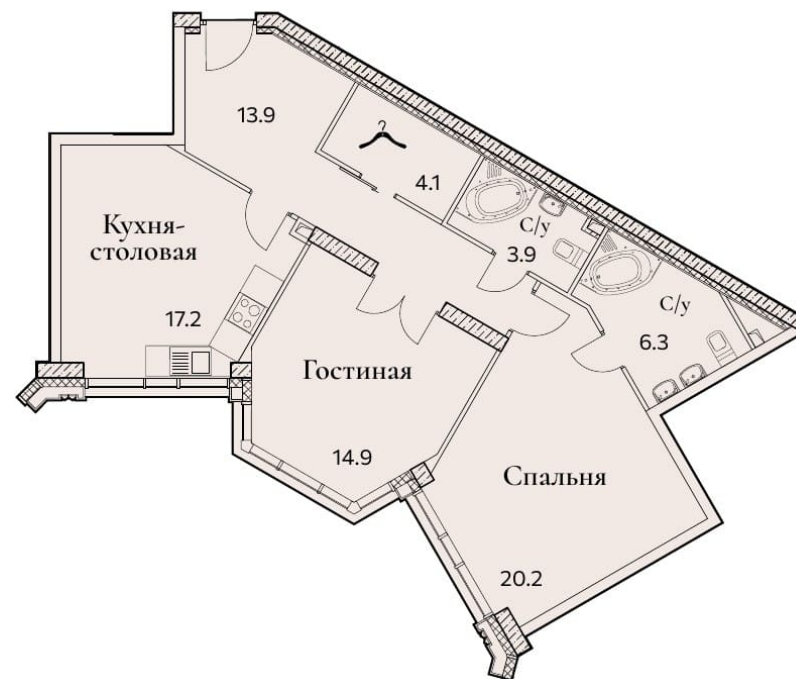

# 2-КОМНАТНАЯ

Площадь 80.5 м<sup>2</sup>

Секция 3

Доступна на этажах 20-23, 24-25

Офис продаж: пр-кт Вернадского, 105к4, вход между 3 и 4 подъездами. Ежедневно, с 10.00 до 21.00

8 (495) 778-98-98

sz-fullhouse.ru