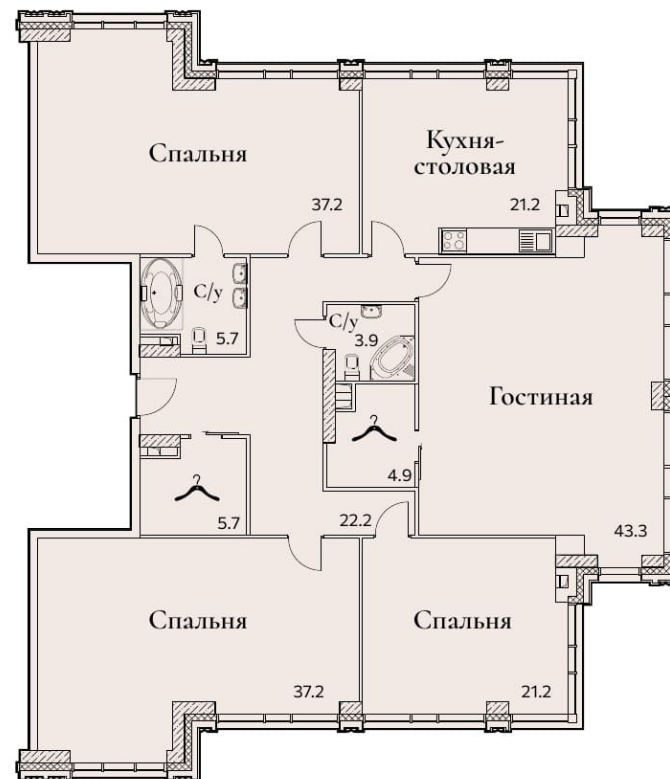

4-КОМНАТНАЯ

Площадь 202.5 м²
Секция 1
Доступна на этажах 24-25

Офис продаж: пр-кт Вернадского, 105к4, вход между 3 и 4 подъездами. Ежедневно, с 09.00 до 21.00

8 (495) 778-98-98

sz-fullhouse.ru

ПРЕДЛОЖЕНИЕ НЕ ЯВЛЯЕТСЯ ОФЕРТОЙ

25.09.2023

пр-кт Вернадского