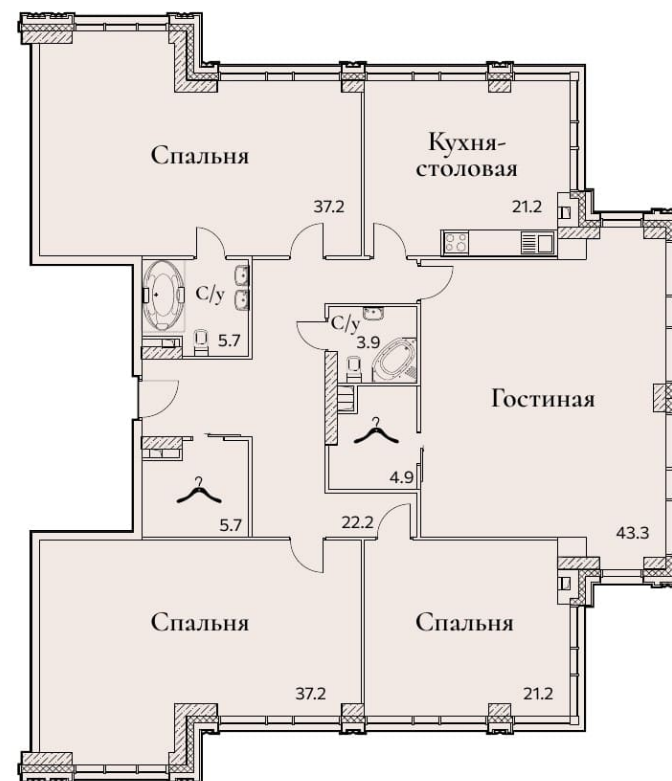

4-КОМНАТНАЯ

Площадь 202.5 м²
Секция 1
Доступна на этажах 24-25

Офис продаж: пр-кт Вернадского, 105к4, вход между 3 и 4 подъездами. Ежедневно, с 09.00 до 21.00

8 (495) 778-98-98

sz-fullhouse.ru

ПРЕДЛОЖЕНИЕ НЕ ЯВЛЯЕТСЯ ОФЕРТОЙ

25.09.2023

пр-кт Вернадского