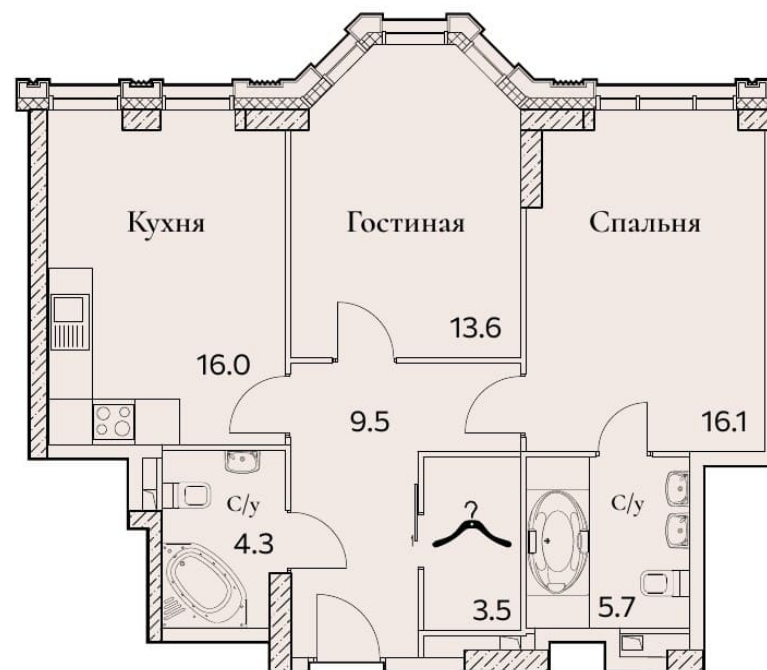

2-КОМНАТНАЯ

Площадь	68.7 м ²
Секция	1
Доступна на этажах	19

Офис продаж: пр-кт Вернадского, 105к4, вход между 3 и 4 подъездами. Ежедневно, с 10.00 до 21.00

8 (495) 778-98-98

sz-fullhouse.ru

ПРЕДЛОЖЕНИЕ НЕ ЯВЛЯЕТСЯ ОФЕРТОЙ