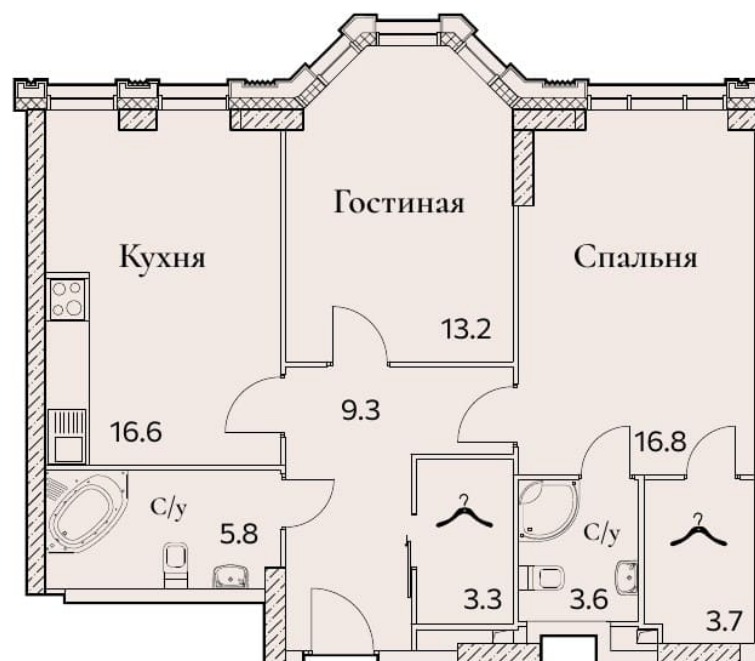

2-КОМНАТНАЯ

Площадь	72.3 м ²
Секция	2
Доступна на этажах	18

Офис продаж: пр-кт Вернадского, 105к4, вход между 3 и 4 подъездами. Ежедневно, с 10.00 до 21.00

8 (495) 778-98-98

sz-fullhouse.ru

ПРЕДЛОЖЕНИЕ НЕ ЯВЛЯЕТСЯ ОФЕРТОЙ