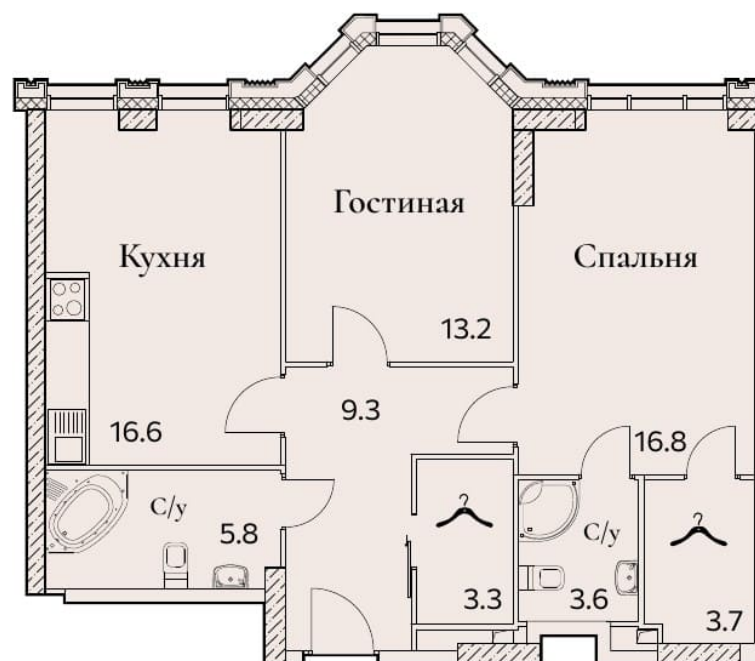

2-КОМНАТНАЯ

Площадь	72.3 м ²
Секция	2
Доступна на этажах	18

Офис продаж: пр-кт Вернадского, 105к4, вход между 3 и 4 подъездами. Ежедневно, с 10.00 до 21.00

+7 (499) 688-91-09

sz-fullhouse.ru

ПРЕДЛОЖЕНИЕ НЕ ЯВЛЯЕТСЯ ОФЕРТОЙ