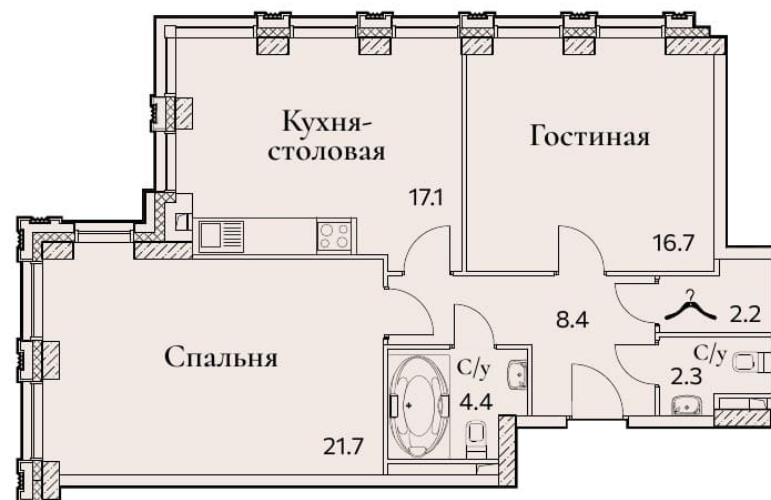

2-КОМНАТНАЯ

Площадь	72.8 м ²
Секция	3
Доступна на этажах	18

Офис продаж: пр-кт Вернадского, 105к4, вход между 3 и 4 подъездами. Ежедневно, с 10.00 до 21.00

8 (495) 778-98-98

sz-fullhouse.ru

ПРЕДЛОЖЕНИЕ НЕ ЯВЛЯЕТСЯ ОФЕРТОЙ