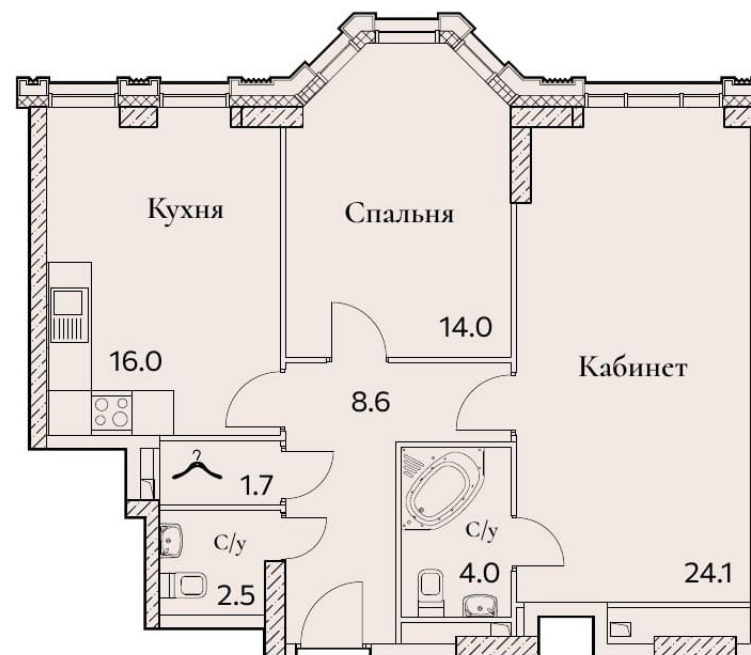

# 1-КОМНАТНАЯ

Площадь	70.9 м <sup>2</sup>
Секция	1
Доступна на этажах	2

Офис продаж: пр-кт Вернадского, 105к4, вход между 3 и 4 подъездами. Ежедневно, с 10.00 до 21.00

8 (495) 778-98-98

sz-fullhouse.ru

ПРЕДЛОЖЕНИЕ НЕ ЯВЛЯЕТСЯ ОФЕРТОЙ