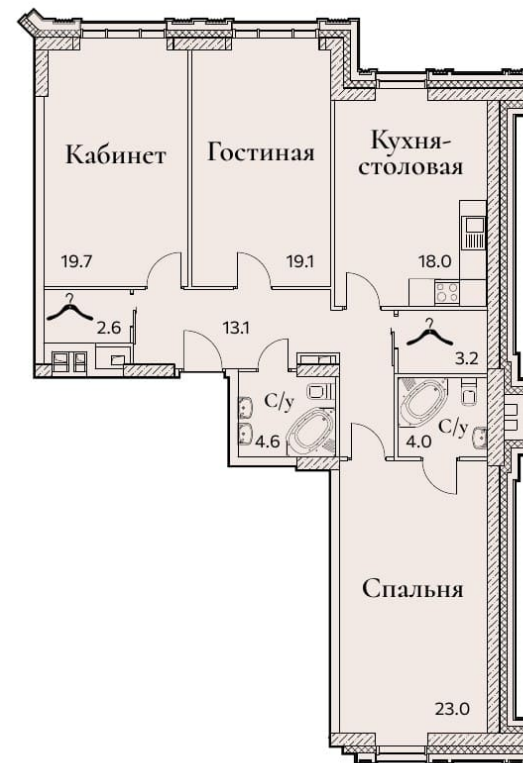

2-КОМНАТНАЯ

Площадь 107.3 м²

Секция 2

Доступна на этажах 2

Офис продаж: пр-кт Вернадского, 105к4, вход между 3 и 4 подъездами. Ежедневно, с 10.00 до 21.00

8 (495) 778-98-98

sz-fullhouse.ru

ПРЕДЛОЖЕНИЕ НЕ ЯВЛЯЕТСЯ ОФЕРТОЙ

20.04.2024

пр-кт Вернадского