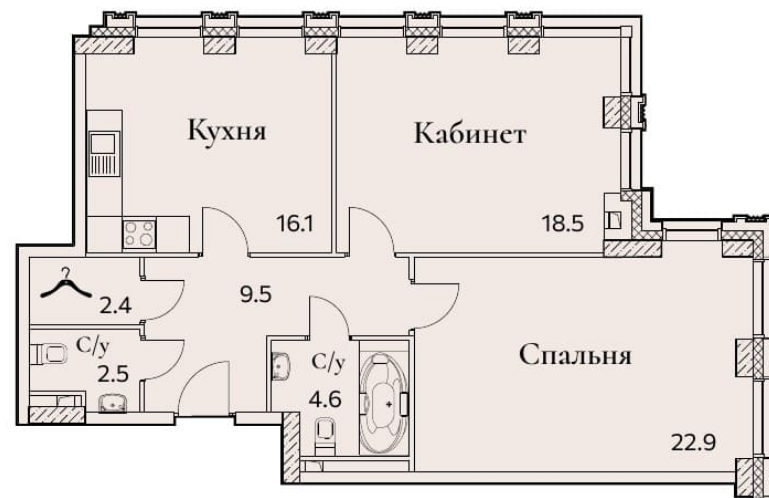

1-КОМНАТНАЯ

Площадь	76.5 м ²
Секция	2
Доступна на этажах	5, 8-9

Офис продаж: пр-кт Вернадского, 105к4, вход между 3 и 4 подъездами. Ежедневно, с 10.00 до 21.00

8 (495) 161-53-07

sz-fullhouse.ru

ПРЕДЛОЖЕНИЕ НЕ ЯВЛЯЕТСЯ ОФЕРТОЙ