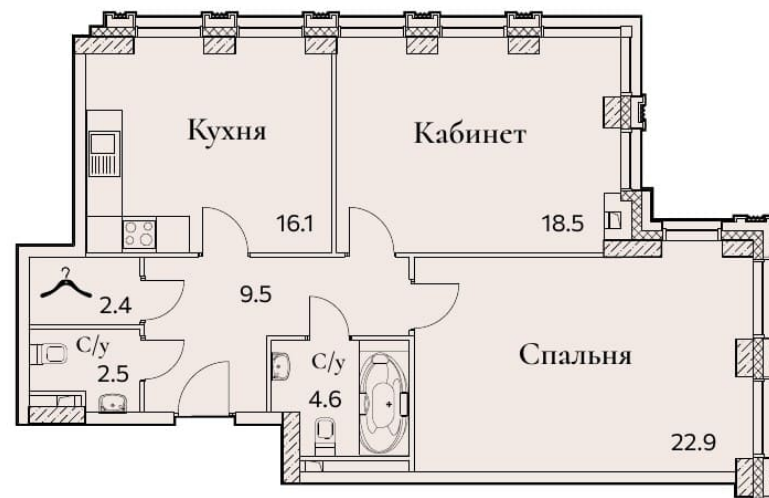

2-КОМНАТНАЯ

Площадь	76.5 м ²
Секция	2
Доступна на этажах	5, 8-9

Офис продаж: пр-кт Вернадского, 105к4, вход между 3 и 4 подъездами. Ежедневно, с 10.00 до 21.00

8 (495) 161-53-07

sz-fullhouse.ru

ПРЕДЛОЖЕНИЕ НЕ ЯВЛЯЕТСЯ ОФЕРТОЙ