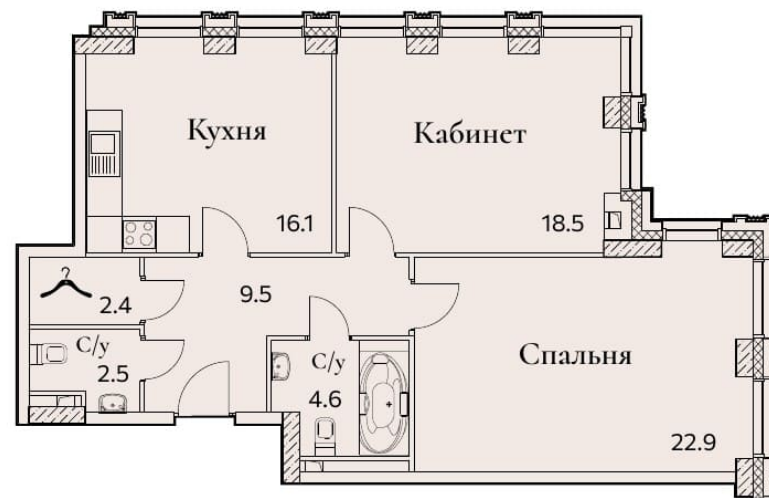

2-КОМНАТНАЯ

| | |
|--------------------|---------------------|
| Площадь | 76.5 м ² |
| Секция | 2 |
| Доступна на этажах | 5, 8-9 |

Офис продаж: пр-кт Вернадского, 105к4, вход между 3 и 4 подъездами. Ежедневно, с 10.00 до 21.00